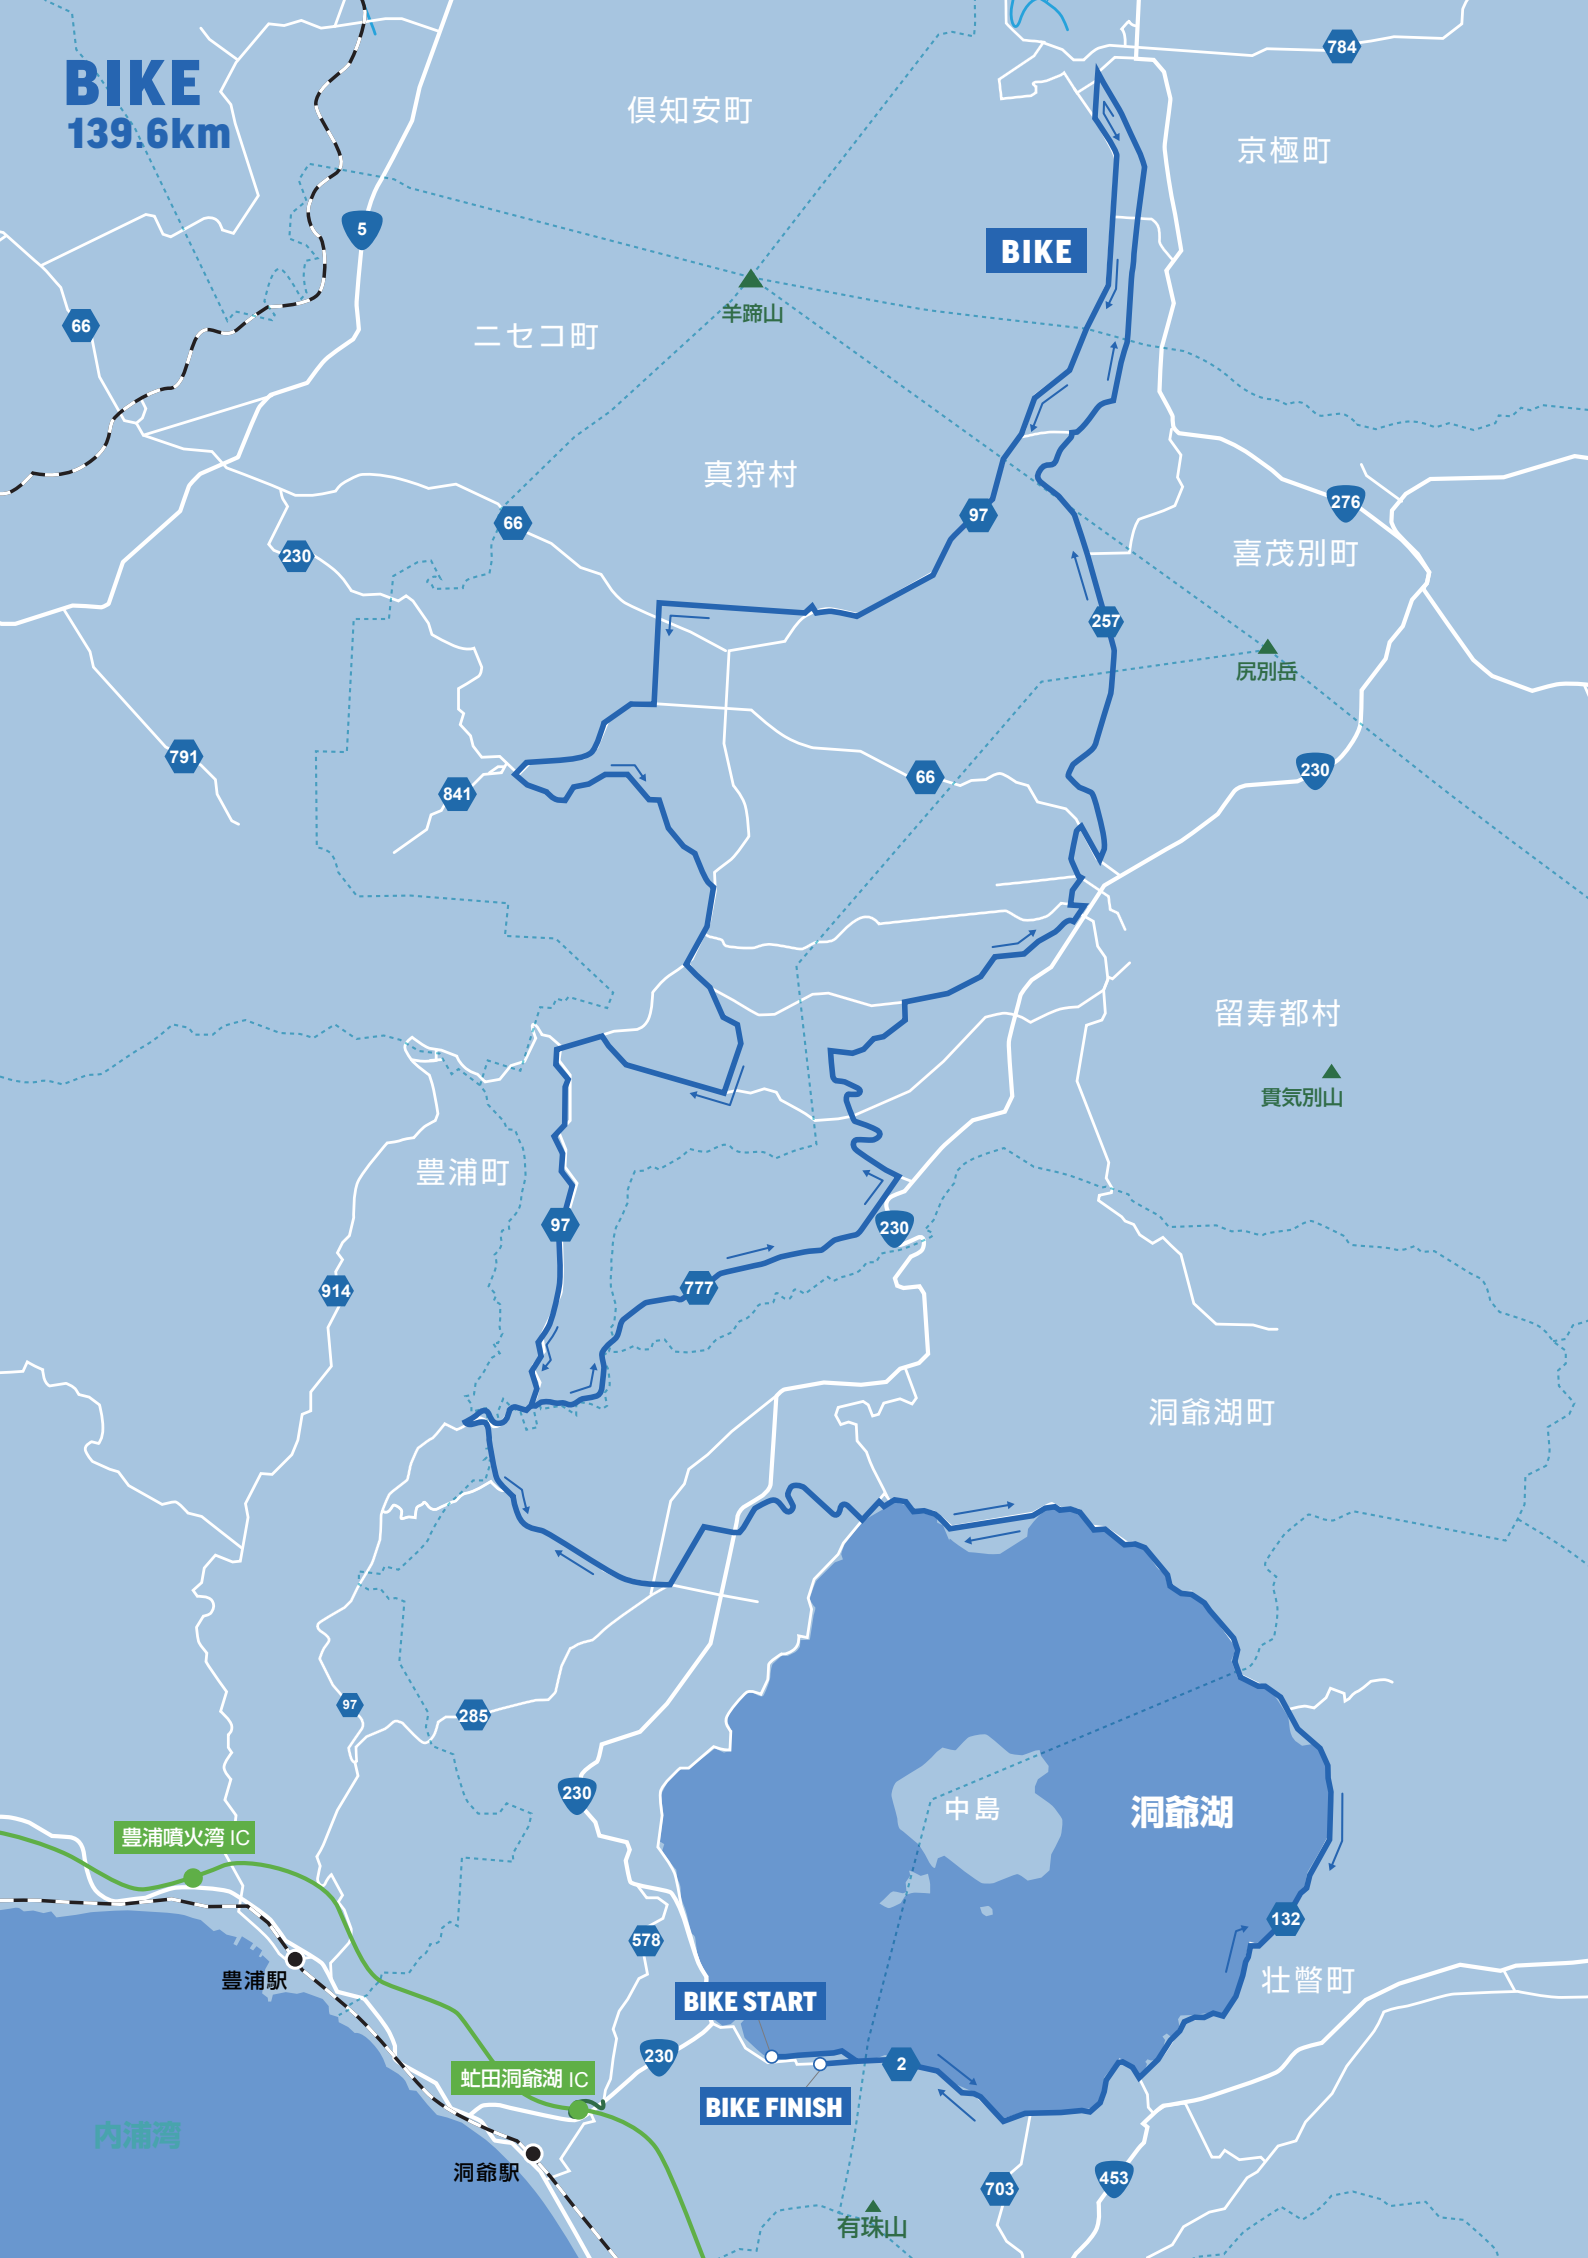

BIKE
139.6km

俱知安町

京極町

BIKE

二セコ町

真狩村

喜茂別町

尻別岳

留寿都村

貴氣別山

豊浦町

洞爺湖町

中島

洞爺湖

豊浦噴火湾 IC

豊浦駅

BIKE START

虻田洞爺湖 IC

BIKE FINISH

洞爺駅

内浦湾

有珠山